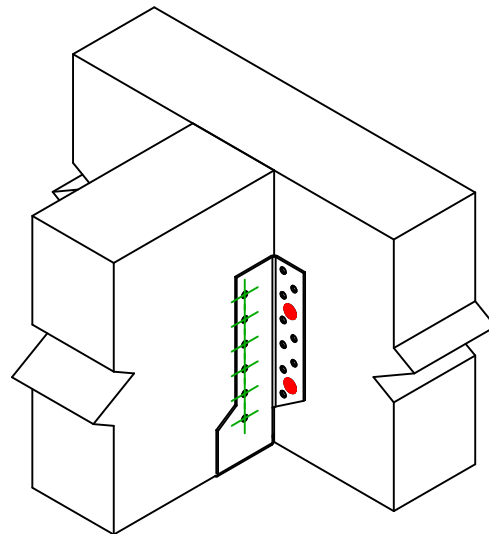

Produkt	=	SBE380	
Łączniki	=	Drewno - drewno	Belka - belka
Typ montażu	=	Montaż wkrętami SSH	

Łączniki belka główna	Symbol	Łączniki	Łączniki		Szt.
	●	SSH	SSH12.0X60		4
		-	-		
-	-				
Łączniki belka drugorzędna	Symbol	Łączniki	L < 64mm	L > 64mm	Szt.
	⊕	CNA	CNA4.0X35	CNA4.0X50	12
		CSA	CSA5.0X35	CSA5.0X40	