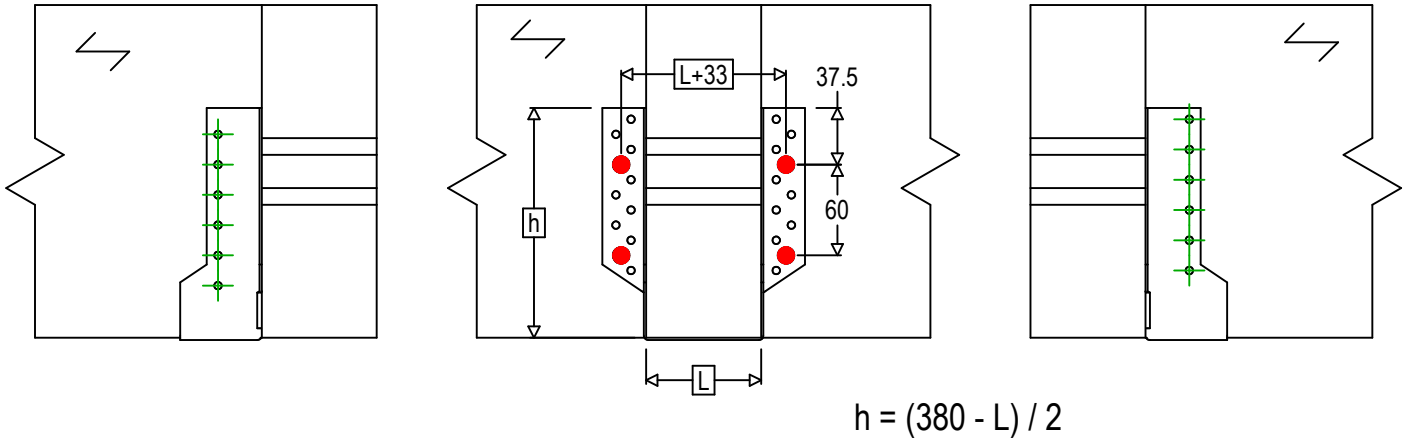

Produkt	=	SBE380	
Łączniki	=	Drewno - drewno	Belka - belka
Typ montażu	=	Montaż wkrętami SSH	

Łączniki belka główna	Symbol	Łączniki	Łączniki		Szt.
	●	SSH	SSH12.0X60		4
		-	-		
-	-				
Łączniki belka drugorzędna	Symbol	Łączniki	L < 64mm	L > 64mm	Szt.
	⊕	CNA	CNA4.0X35	CNA4.0X50	12
		CSA	CSA5.0X35	CSA5.0X40	