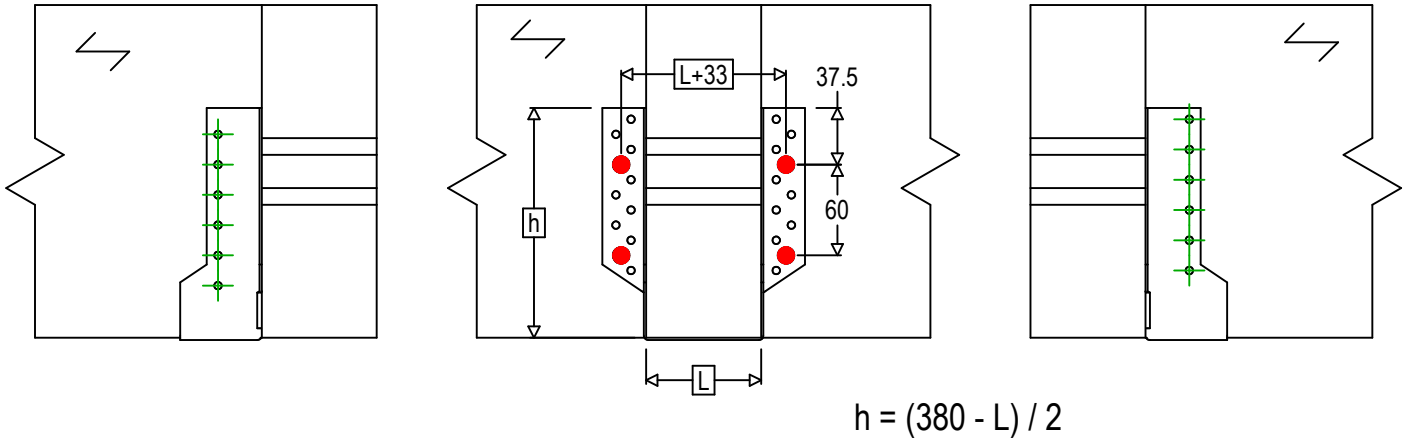

Art. Nr. =	SBE380	
Bevestigingsmiddelen =	Hout op hout	Balk op draagbalk
Type bevestiging =	Bevestiging met SSH	

Draagbalk Bevestigingen	Symbol	Bevestigingsmiddelen	Bevestigingsmiddelen		Aantal	
		SSH	SSH12.0X60			4
		-	-			
Balk bevestiging(en)	Symbol	Bevestigingsmiddelen	L < 64mm	L > 64mm	Aantal	
		CNA	CNA4.0X35	CNA4.0X50		12
		CSA	CSA5.0X35	CSA5.0X40		