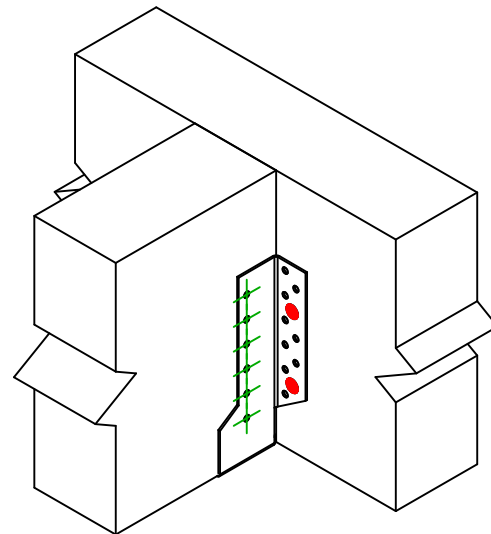

Art. Nr. =	SBE380	
Bevestigingsmiddelen =	Hout op hout	Balk op draagbalk
Type bevestiging =	Bevestiging met SSH	

Draagbalk Bevestigingen	Symbol	Bevestigingsmiddelen	Bevestigingsmiddelen		Aantal	
		SSH	SSH12.0X60			4
		-	-			
Balk bevestiging(en)	Symbol	Bevestigingsmiddelen	L < 64mm	L > 64mm	Aantal	
		CNA	CNA4.0X35	CNA4.0X50		12
		CSA	CSA5.0X35	CSA5.0X40		