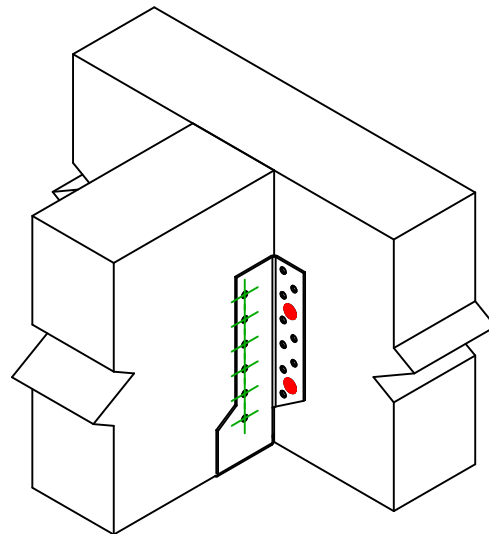

Referencia =	SBE380	
Fijaciones =	Madera sobre madera	Viga sobre viga
Sistema de fijación =	Fijación con SSH	

Fijaciones Soporte	Símbolo	Fijaciones	Fijaciones		Ctd		
	●	SSH	SSH12.0X60	-		-	4
		-	-	-		-	
Fijaciones Viga Secundaria	Símbolo	Fijaciones	L < 64mm	L > 64mm	Ctd		
	⊕	CNA	CNA4.0X35	CNA4.0X50		12	
		CSA	CSA5.0X35	CSA5.0X40			