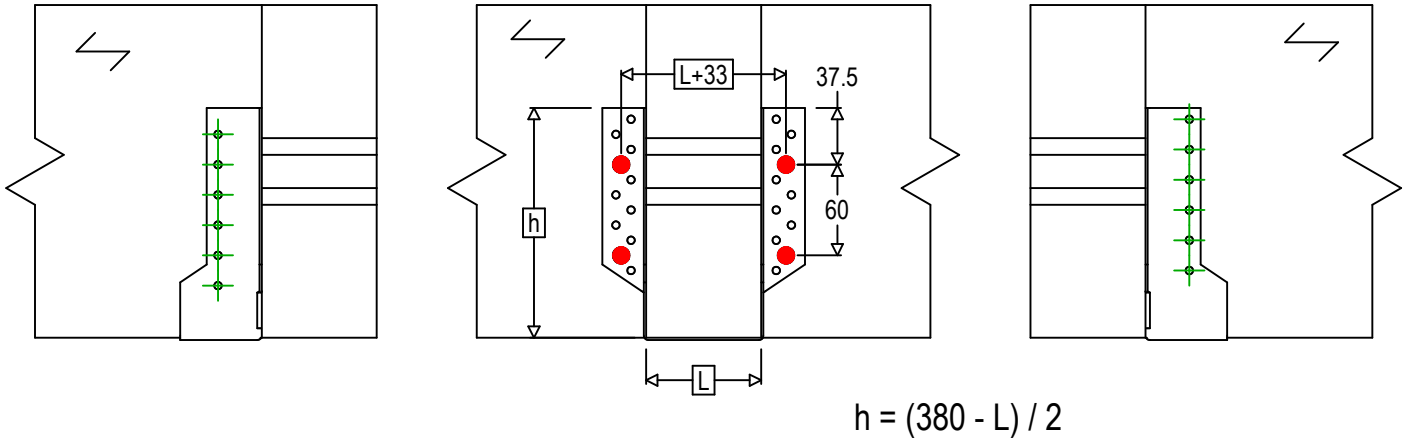

Referencia =	SBE380	
Fijaciones =	Madera sobre madera	Viga sobre viga
Sistema de fijación =	Fijación con SSH	

Fijaciones Soporte	Símbolo	Fijaciones	Fijaciones		Ctd		
	●	SSH	SSH12.0X60	-		-	4
		-	-	-		-	
Fijaciones Viga Secundaria	Símbolo	Fijaciones	L < 64mm	L > 64mm	Ctd		
	⊕	CNA	CNA4.0X35	CNA4.0X50		12	
		CSA	CSA5.0X35	CSA5.0X40			