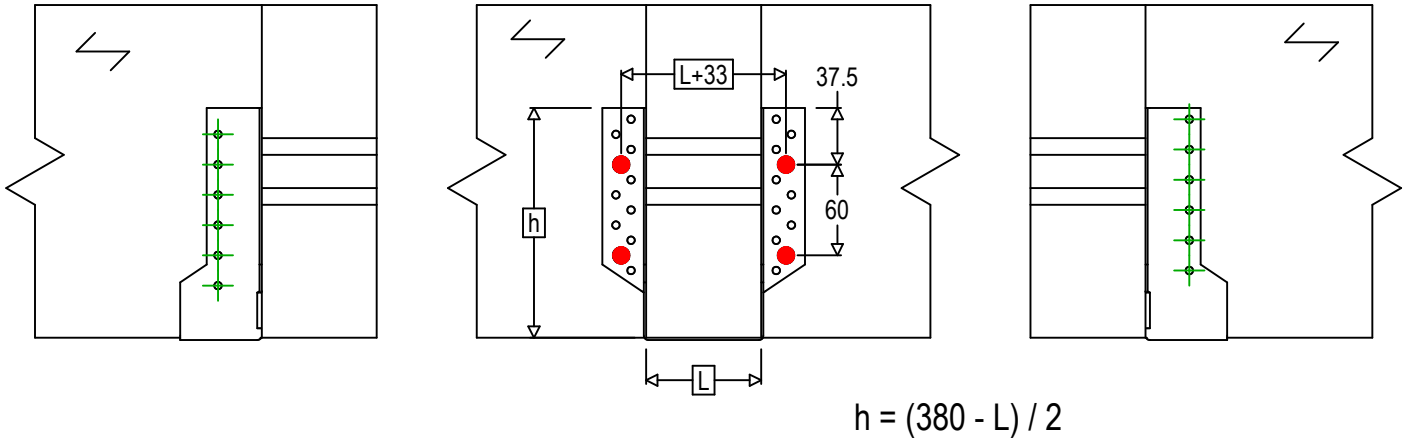

Artikelbezeichnung =	SBE380	
Verbindungsmittel =	Holz an Holz	Nebenträger an Hauptträger
Verbindertyp =	Befestigung mit SSH-Schrauben	

Verbindungsmittel am Hauptträger	Symbol	Verbindungsmittel	Verbindungsmittel		Anz.	
		SSH	SSH12.0X60			4
		-	-			
-		-				
Verbindungsmittel am Nebenträger	Symbol	Verbindungsmittel	L < 64mm	L > 64mm	Anz.	
		CNA	CNA4.0X35	CNA4.0X50	12	
		CSA	CSA5.0X35	CSA5.0X40		