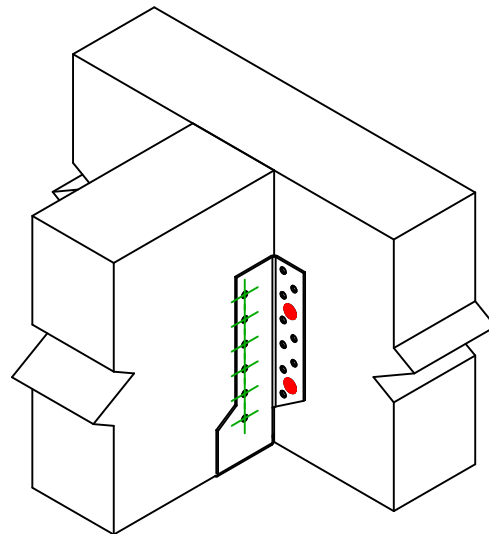

Artikelbezeichnung =	SBE380	
Verbindungsmittel =	Holz an Holz	Nebenträger an Hauptträger
Verbindertyp =	Befestigung mit SSH-Schrauben	

Verbindungsmittel am Hauptträger	Symbol	Verbindungsmittel	Verbindungsmittel		Anz.	
		SSH	SSH12.0X60			4
		-	-			
-		-				
Verbindungsmittel am Nebenträger	Symbol	Verbindungsmittel	L < 64mm	L > 64mm	Anz.	
		CNA	CNA4.0X35	CNA4.0X50	12	
		CSA	CSA5.0X35	CSA5.0X40		