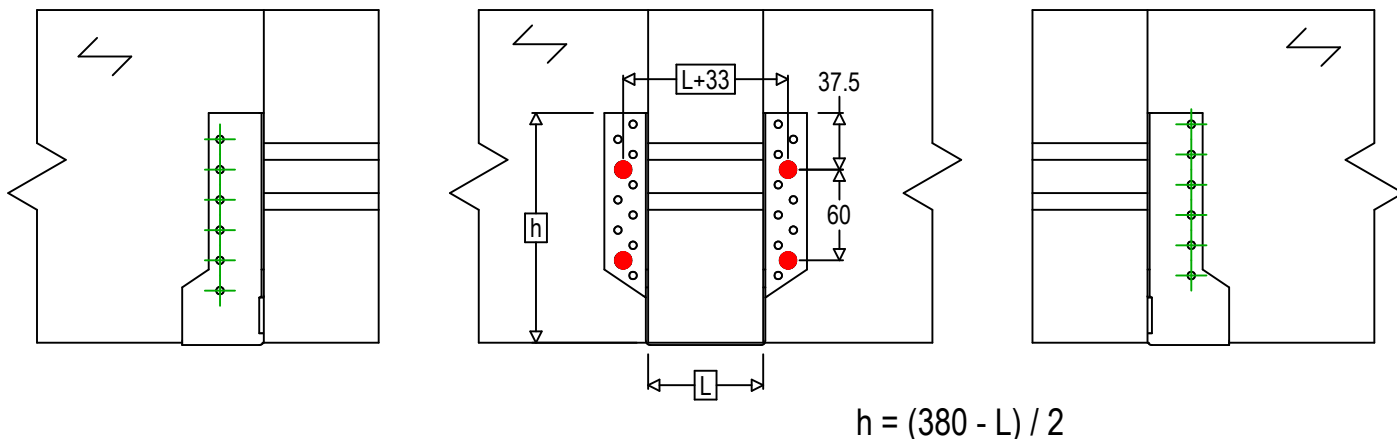

Označení výrobku =	SBE380	
Spojovací prostředky =	Dřevo na dřevo	Vedlejší nosník na hlavním nosníku
Typ svorníku =	Přípevnění šroubů SSH	

Spojovací prostředky na hlavním nosníku	Symbol	Spojovací prostředky	Spojovací prostředky		Počet
		SSH	SSH12.0X60		
-		-			
-		-			
Spojovací prostředky na vedlejším nosníku	Symbol	Spojovací prostředky	L < 64mm	L > 64mm	Počet
		CNA	CNA4.0X35	CNA4.0X50	12
		CSA	CSA5.0X35	CSA5.0X40	