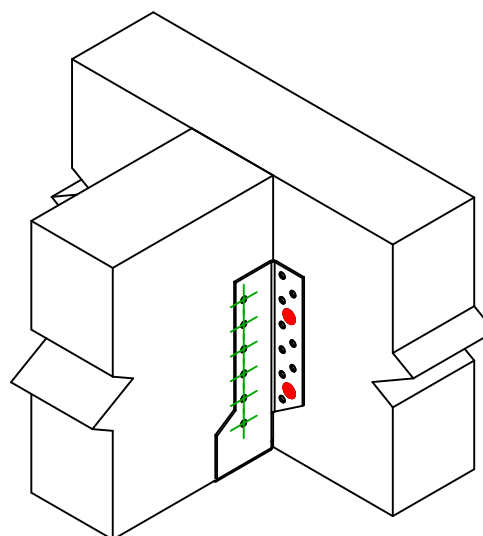

Označení výrobku =	SBE380	
Spojovací prostředky =	Dřevo na dřevo	Vedlejší nosník na hlavním nosníku
Typ svorníku =	Přípevnění šroubů SSH	

Spojovací prostředky na hlavním nosníku	Symbol	Spojovací prostředky	Spojovací prostředky		Počet
		SSH	SSH12.0X60		
-		-			
-		-			
Spojovací prostředky na vedlejším nosníku	Symbol	Spojovací prostředky	L < 64mm	L > 64mm	Počet
		CNA	CNA4.0X35	CNA4.0X50	12
		CSA	CSA5.0X35	CSA5.0X40	