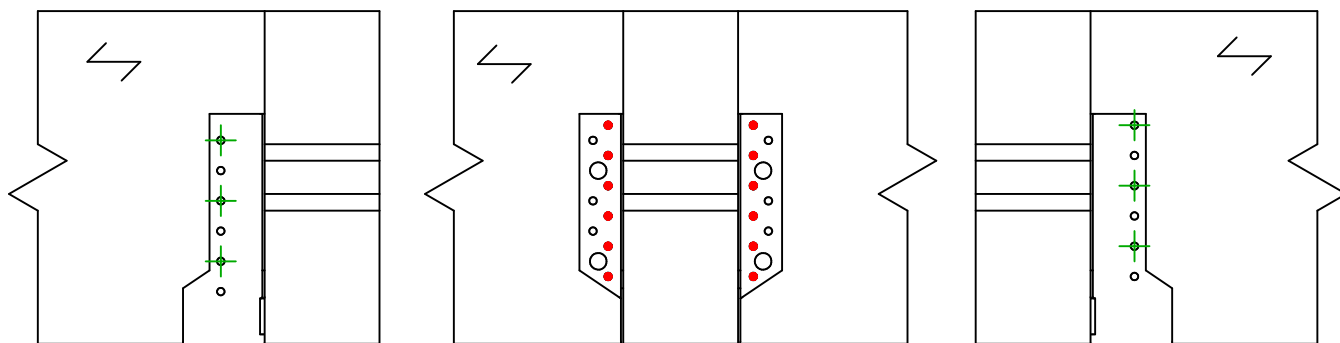

Označení výrobku =	SBE380		
Spojovací prostředky =	Dřevo na dřevo	Vedlejší nosník na hlavním nosníku	
Typ svorníku =	Dílčí hřebování		

$$h = (380 - L) / 2$$

Spojovací prostředky na hlavním nosníku	Symbol	Spojovací prostředky	Spojovací prostředky		Počet	
		CNA		CNA4.0X35 / CNA4.0X50		12
CSA			CSA5.0X35 / CSA5.0X40			
-		-	-			
Spojovací prostředky na vedlejším nosníku	Symbol	Spojovací prostředky	L < 64mm	L > 64mm	Počet	
		CNA		CNA4.0X35	CNA4.0X50	6
		CSA		CSA5.0X35	CSA5.0X40	