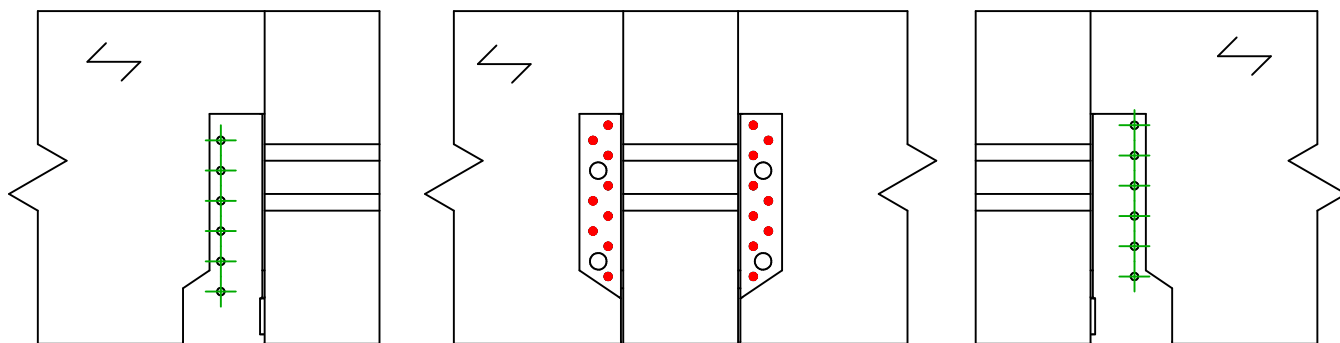

Označení výrobku =	SBE380	
Spojovací prostředky =	Dřevo na dřevo	Vedlejší nosník na hlavním nosníku
Typ svorníku =	Plné hřebování	

$$h = (380 - L) / 2$$

Spojovací prostředky na hlavním nosníku	Symbol	Spojovací prostředky	Spojovací prostředky		Počet	
		CNA		CNA4.0X35 / CNA4.0X50		18
CSA			CSA5.0X35 / CSA5.0X40			
-		-	-			
Spojovací prostředky na vedlejším nosníku	Symbol	Spojovací prostředky	L < 64mm	L > 64mm	Počet	
		CNA		CNA4.0X35	CNA4.0X50	12
		CSA		CSA5.0X35	CSA5.0X40	