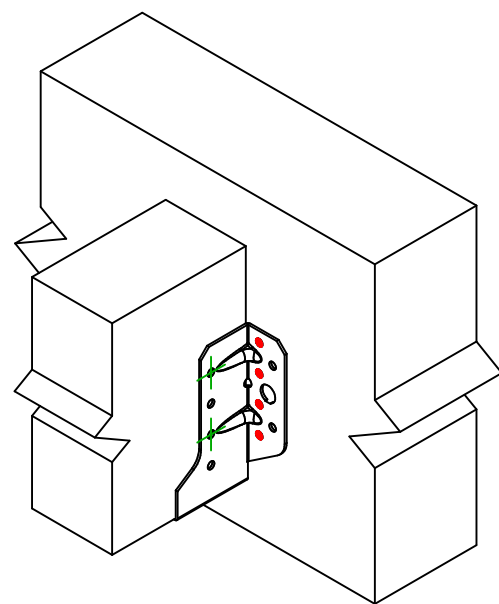

Označení výrobku =	SBE260		
Spojovací prostředky =	Dřevo na dřevo	Vedlejší nosník na hlavním nosníku	
Typ svorníku =	Dílčí hřebování		

$$h = (260 - L) / 2$$

Spojovací prostředky na hlavním nosníku	Symbol	Spojovací prostředky	Spojovací prostředky		Počet	
	●	CNA		CNA4.0X35 / CNA4.0X50		8
		CSA		CSA5.0X35 / CSA5.0X40		
-	-	-	-		-	
Spojovací prostředky na vedlejším nosníku	Symbol	Spojovací prostředky	L < 64mm	L > 64mm	Počet	
	⊕	CNA		CNA4.0X35	CNA4.0X50	4
		CSA		CSA5.0X35	CSA5.0X40	