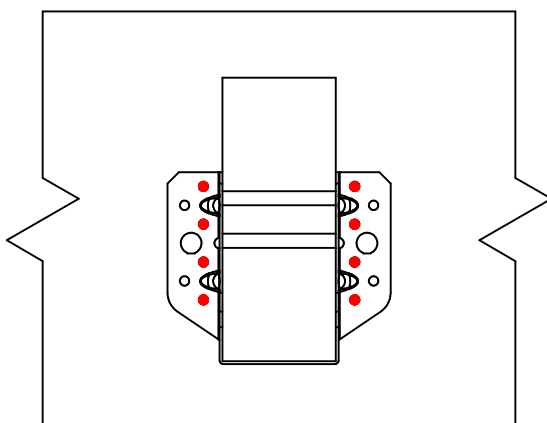

Označení výrobku =	SBE260		
Spojovací prostředky =	Dřevo na dřevo	Vedlejší nosník na hlavním nosníku	
Typ svorníku =	Dílčí hřebování		

$$h = (260 - L) / 2$$

Spojovací prostředky na hlavním nosníku	Symbol	Spojovací prostředky	Spojovací prostředky		Počet	
	●	CNA		CNA4.0X35 / CNA4.0X50		8
		CSA		CSA5.0X35 / CSA5.0X40		
-	-	-	-		-	
Spojovací prostředky na vedlejším nosníku	Symbol	Spojovací prostředky	L < 64mm	L > 64mm	Počet	
	⊕	CNA		CNA4.0X35	CNA4.0X50	4
		CSA		CSA5.0X35	CSA5.0X40	