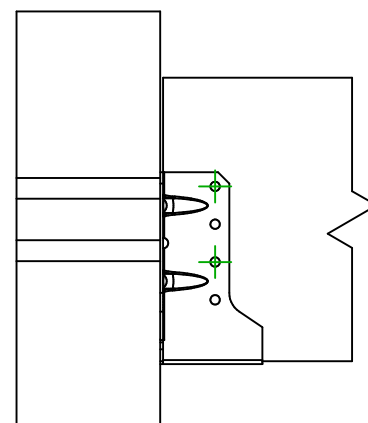

Označení výrobku =	SBE260		
Spojovací prostředky =	Dřevo na dřevo	Vedlejší nosník na hlavním nosníku	
Typ svorníku =	Dílčí hřebování		

$$h = (260 - L) / 2$$

Spojovací prostředky na hlavním nosníku	Symbol	Spojovací prostředky	Spojovací prostředky		Počet	
	●	CNA		CNA4.0X35 / CNA4.0X50		8
		CSA		CSA5.0X35 / CSA5.0X40		
-	-	-	-		-	
Spojovací prostředky na vedlejším nosníku	Symbol	Spojovací prostředky	L < 64mm	L > 64mm	Počet	
	⊕	CNA		CNA4.0X35	CNA4.0X50	4
		CSA		CSA5.0X35	CSA5.0X40	