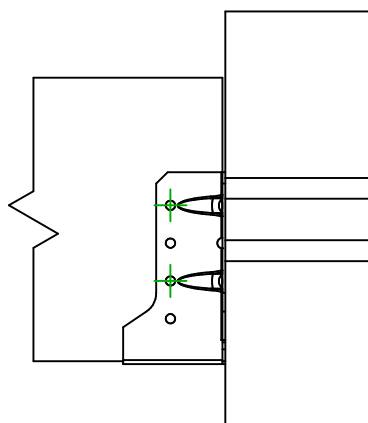

Označení výrobku =	SBE260		
Spojovací prostředky =	Dřevo na dřevo	Vedlejší nosník na hlavním nosníku	
Typ svorníku =	Dílčí hřebování		

$$h = (260 - L) / 2$$

Spojovací prostředky na hlavním nosníku	Symbol	Spojovací prostředky	Spojovací prostředky		Počet	
	●	CNA		CNA4.0X35 / CNA4.0X50		8
		CSA		CSA5.0X35 / CSA5.0X40		
-	-	-	-		-	
Spojovací prostředky na vedlejším nosníku	Symbol	Spojovací prostředky	L < 64mm	L > 64mm	Počet	
	⊕	CNA		CNA4.0X35	CNA4.0X50	4
		CSA		CSA5.0X35	CSA5.0X40	