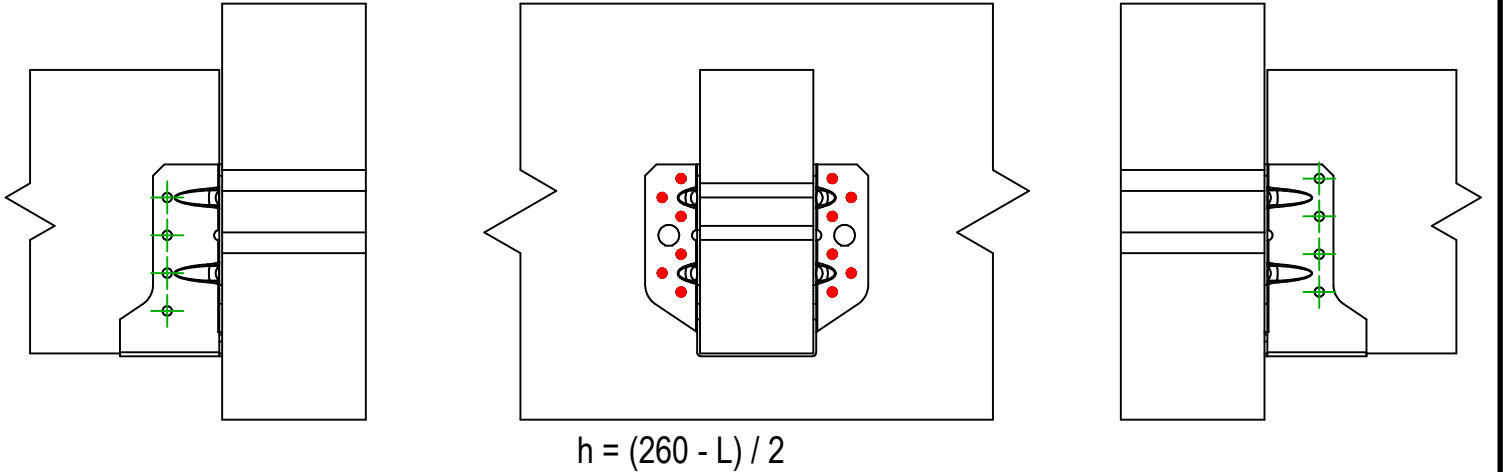

<b>Produkt</b>	=	SBE260	
<b>Łączniki</b>	=	Drewno - drewno	Belka - belka
<b>Typ montażu</b>	=	Pełne gwoździowanie	

Łączniki belka główna	Symbol	Łączniki	Łączniki		Szt.	
		CNA		CNA4.0X35 / CNA4.0X50		12
		CSA		CSA5.0X35 / CSA5.0X40		
-		-	-			
Łączniki belka drugorzędna	Symbol	Łączniki	L < 64mm	L > 64mm	Szt.	
		CNA		CNA4.0X35	CNA4.0X50	8
		CSA		CSA5.0X35	CSA5.0X40	