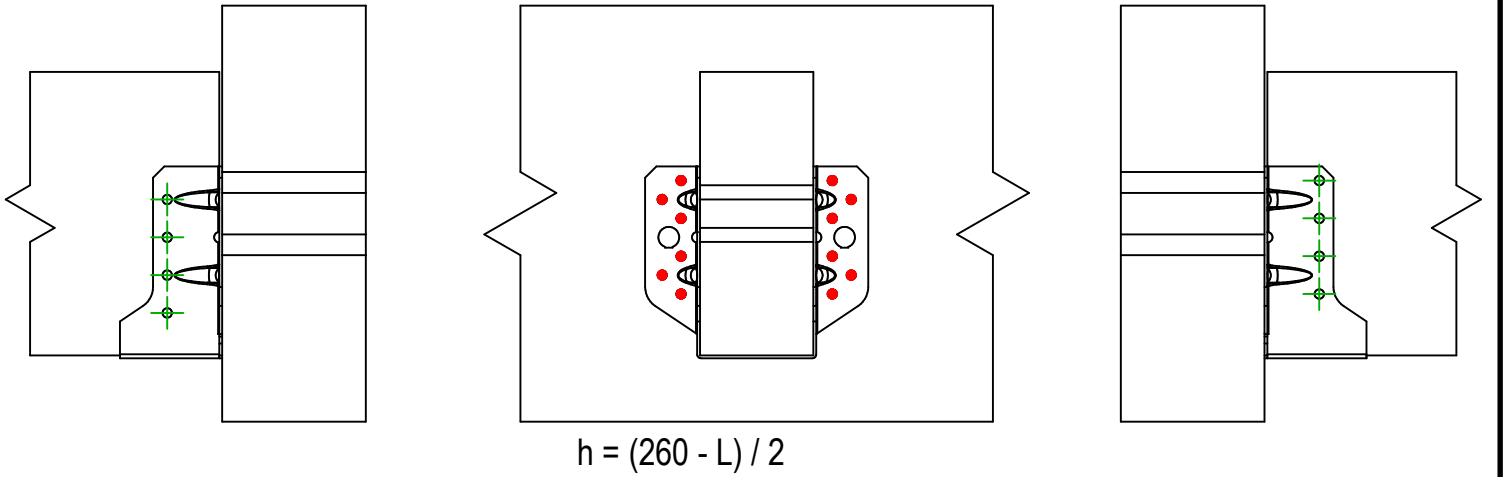

Art. Nr.	=	SBE260	
Fastgørelsesmidler	=	Træ til træ	Bjælke til bjælke
Type af fastgørelse	=	Fuld udsømning	

Fastgørelsesmidler i hovedbjælke	Symbol	Fastgørelsesmidler	Fastgørelsesmidler		Antal	
		CNA		CNA4.0X35 / CNA4.0X50		12
		CSA		CSA5.0X35 / CSA5.0X40		
-		-	-			
Fastgørelsesmidler i sekundær bjælke	Symbol	Fastgørelsesmidler	L < 64mm	L > 64mm	Antal	
		CNA		CNA4.0X35	CNA4.0X50	8
		CSA		CSA5.0X35	CSA5.0X40	