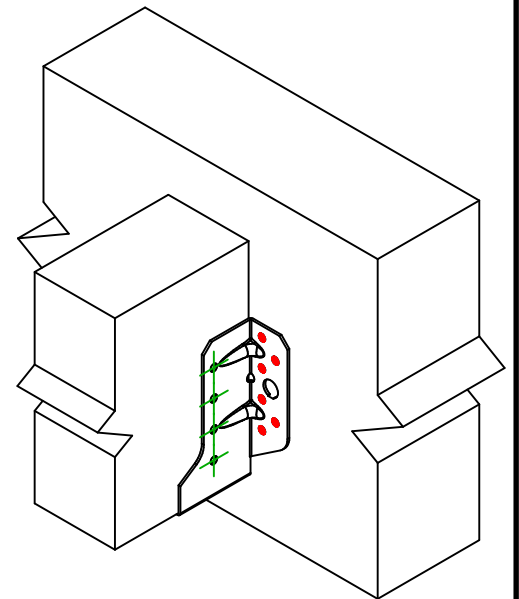

Art. Nr.	=	SBE260	
Fastgørelsesmidler	=	Træ til træ	Bjælke til bjælke
Type af fastgørelse	=	Fuld udsømning	

Fastgørelsesmidler i hovedbjælke	Symbol	Fastgørelsesmidler	Fastgørelsesmidler		Antal	
		CNA		CNA4.0X35 / CNA4.0X50		12
		CSA		CSA5.0X35 / CSA5.0X40		
-		-	-			
Fastgørelsesmidler i sekundær bjælke	Symbol	Fastgørelsesmidler	L < 64mm	L > 64mm	Antal	
		CNA		CNA4.0X35	CNA4.0X50	8
		CSA		CSA5.0X35	CSA5.0X40	