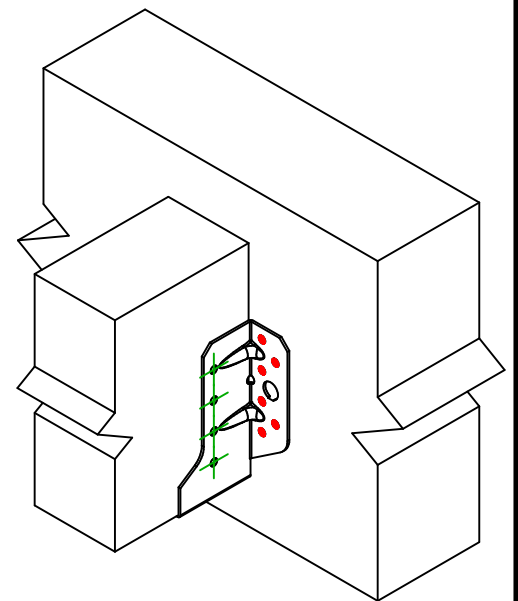

Artikelbezeichnung =	SBE260	
Verbindungsmittel =	Holz an Holz	Nebenträger an Hauptträger
Verbindertyp =	Vollausnagelung	

Verbindungsmittel am Hauptträger	Symbol	Verbindungsmittel	Verbindungsmittel		Anz.	
	●	CNA		CNA4.0X35 / CNA4.0X50		12
		CSA		CSA5.0X35 / CSA5.0X40		
-	-	-	-			
Verbindungsmittel am Nebenträger	Symbol	Verbindungsmittel	L < 64mm	L > 64mm	Anz.	
	⊕	CNA		CNA4.0X35	CNA4.0X50	8
		CSA		CSA5.0X35	CSA5.0X40	