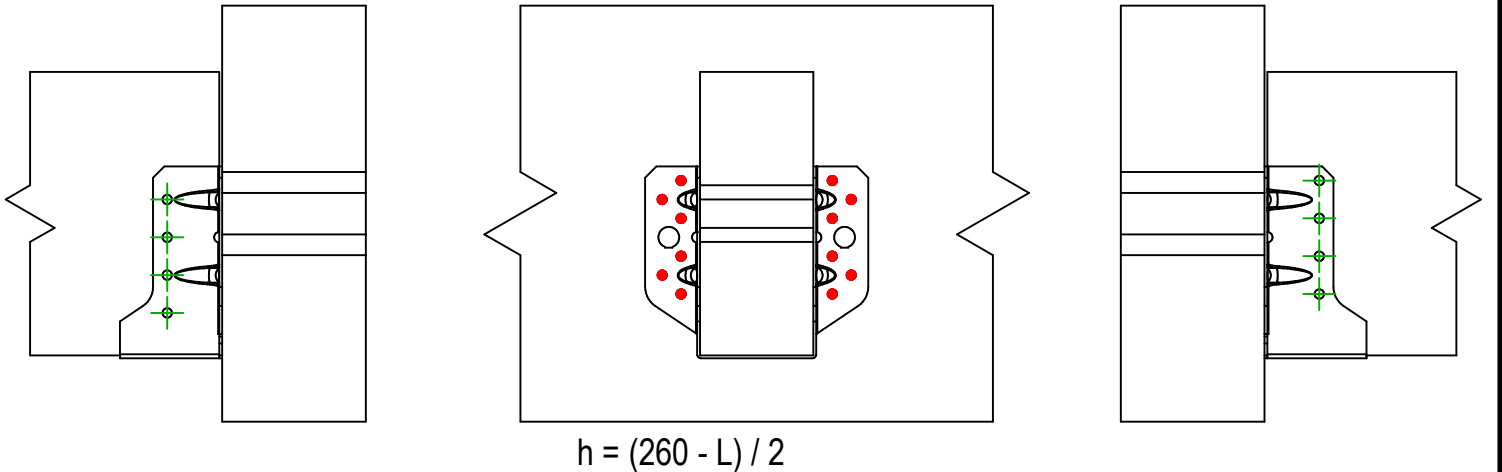

Artikelbezeichnung =	SBE260	
Verbindungsmittel =	Holz an Holz	Nebenträger an Hauptträger
Verbindertyp =	Vollausnagelung	

Verbindungsmittel am Hauptträger	Symbol	Verbindungsmittel	Verbindungsmittel		Anz.	
	●	CNA		CNA4.0X35 / CNA4.0X50		12
		CSA		CSA5.0X35 / CSA5.0X40		
-	-	-	-			
Verbindungsmittel am Nebenträger	Symbol	Verbindungsmittel	L < 64mm	L > 64mm	Anz.	
	⊕	CNA		CNA4.0X35	CNA4.0X50	8
		CSA		CSA5.0X35	CSA5.0X40	