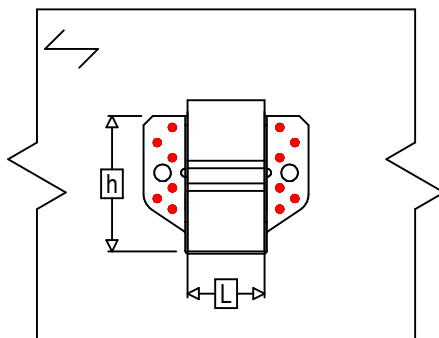

Produkt	=	SBE230	
Łączniki	=	Drewno - drewno	Belka - belka
Typ montażu	=	Pełne gwoździowanie	

$$h = (230 - L) / 2$$

Łączniki belka główna	Symbol	Łączniki	Łączniki		Szt.	
		CNA		CNA4.0X35 / CNA4.0X50		12
		CSA		CSA5.0X35 / CSA5.0X40		
-		-	-			
Łączniki belka drugorzędna	Symbol	Łączniki	L < 64mm	L > 64mm	Szt.	
		CNA		CNA4.0X35	CNA4.0X50	6
		CSA		CSA5.0X35	CSA5.0X40	