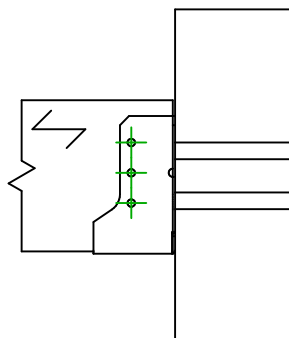

Produkt	=	SBE230	
Łączniki	=	Drewno - drewno	Belka - belka
Typ montażu	=	Pełne gwoździowanie	

$$h = (230 - L) / 2$$

Łączniki belka główna	Symbol	Łączniki	Łączniki		Szt.	
		CNA		CNA4.0X35 / CNA4.0X50		12
		CSA		CSA5.0X35 / CSA5.0X40		
-		-	-			
Łączniki belka drugorzędna	Symbol	Łączniki	L < 64mm	L > 64mm	Szt.	
		CNA		CNA4.0X35	CNA4.0X50	6
		CSA		CSA5.0X35	CSA5.0X40	