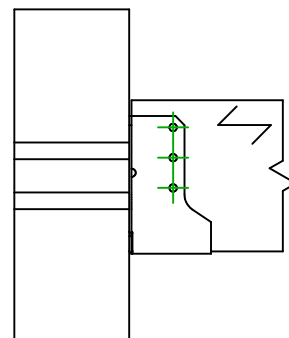

Produkt	=	SBE230	
Łączniki	=	Drewno - drewno	Belka - belka
Typ montażu	=	Pełne gwoździowanie	

$$h = (230 - L) / 2$$

Łączniki belka główna	Symbol	Łączniki	Łączniki		Szt.	
		CNA		CNA4.0X35 / CNA4.0X50		12
		CSA		CSA5.0X35 / CSA5.0X40		
-		-	-			
Łączniki belka drugorzędna	Symbol	Łączniki	L < 64mm	L > 64mm	Szt.	
		CNA		CNA4.0X35	CNA4.0X50	6
		CSA		CSA5.0X35	CSA5.0X40	