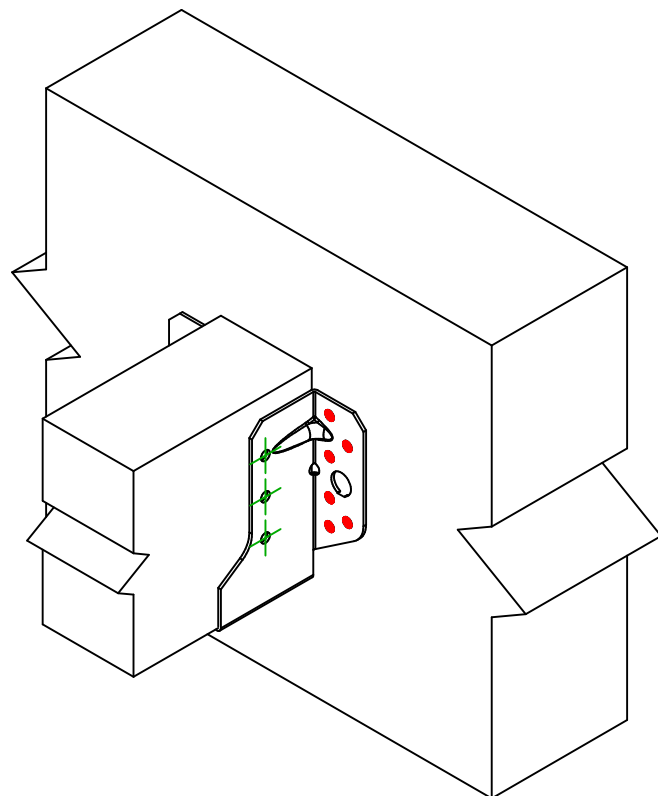

Produkt	=	SBE230	
Łączniki	=	Drewno - drewno	Belka - belka
Typ montażu	=	Pełne gwoździowanie	

$$h = (230 - L) / 2$$

Łączniki belka główna	Symbol	Łączniki	Łączniki		Szt.	
		CNA		CNA4.0X35 / CNA4.0X50		12
		CSA		CSA5.0X35 / CSA5.0X40		
-		-	-			
Łączniki belka drugorzędna	Symbol	Łączniki	L < 64mm	L > 64mm	Szt.	
		CNA		CNA4.0X35	CNA4.0X50	6
		CSA		CSA5.0X35	CSA5.0X40	