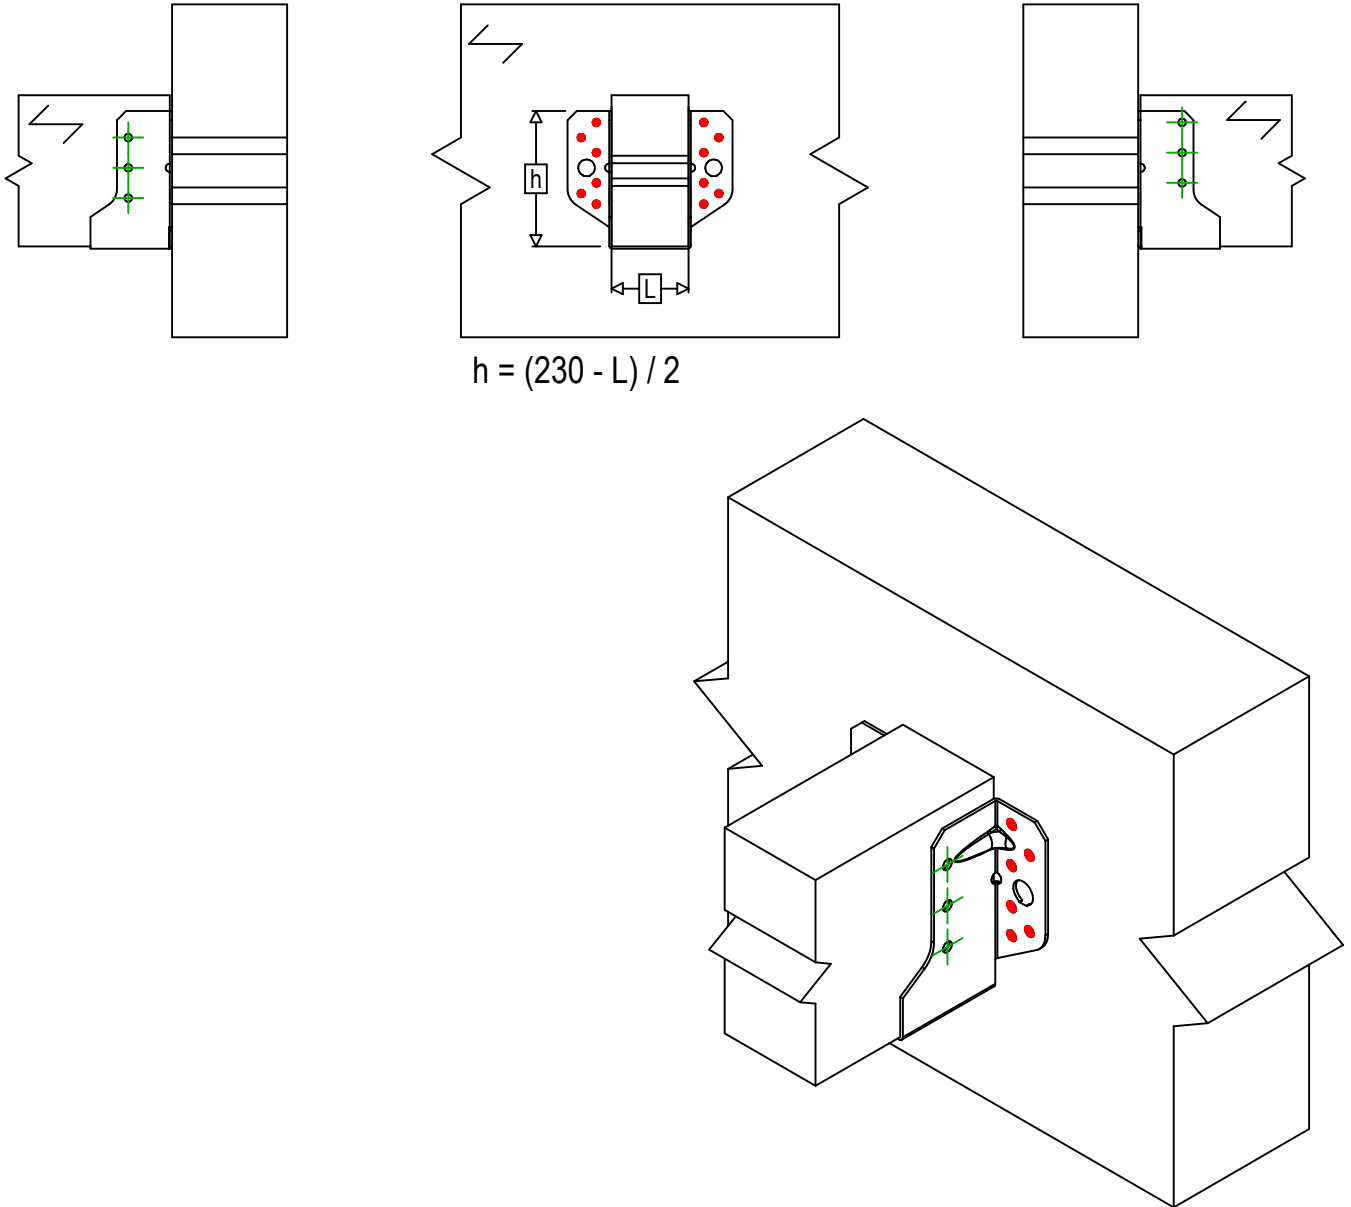

Codici =	SBE230	
Mezzo di giunzione =	Legno a legno	Travetto a trave
Tipo di fissaggio =	Chiodatura completa	

Fissaggio supporto	Simbolo	Mezzo di giunzione	Mezzo di giunzione		Q.tà	
		CNA		CNA4.0X35 / CNA4.0X50		12
		CSA		CSA5.0X35 / CSA5.0X40		
-		-	-			
Fissaggio travetto	Simbolo	Mezzo di giunzione	L < 64mm	L > 64mm	Q.tà	
		CNA		CNA4.0X35	CNA4.0X50	6
		CSA		CSA5.0X35	CSA5.0X40	