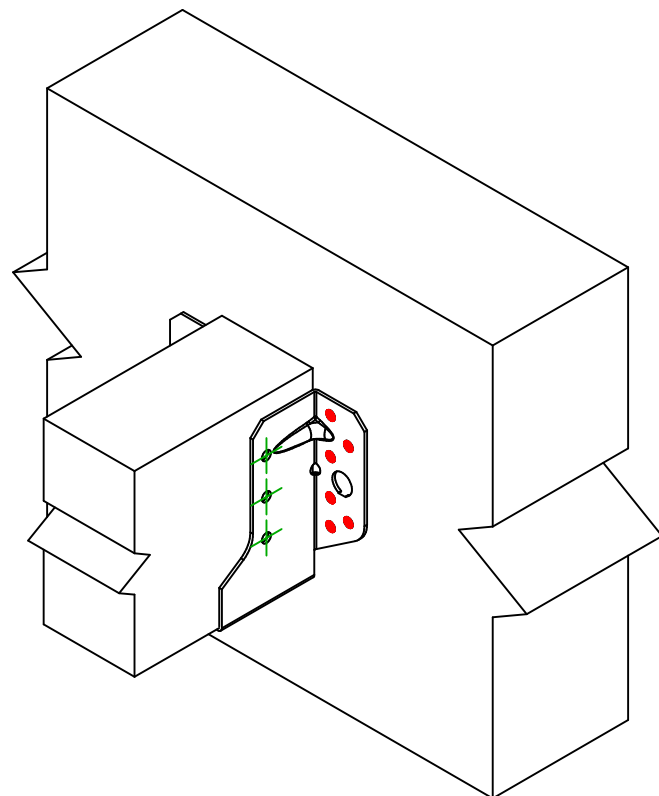

Označení výrobku =	SBE230		
Spojovací prostředky =	Dřevo na dřevo	Vedlejší nosník na hlavním nosníku	
Typ svorníku =	Plné hřebování		

$$h = (230 - L) / 2$$

Spojovací prostředky na hlavním nosníku	Symbol	Spojovací prostředky	Spojovací prostředky		Počet	
		CNA		CNA4.0X35 / CNA4.0X50		12
		CSA		CSA5.0X35 / CSA5.0X40		
-		-	-			
Spojovací prostředky na vedlejším nosníku	Symbol	Spojovací prostředky	L < 64mm	L > 64mm	Počet	
		CNA		CNA4.0X35	CNA4.0X50	6
		CSA		CSA5.0X35	CSA5.0X40	