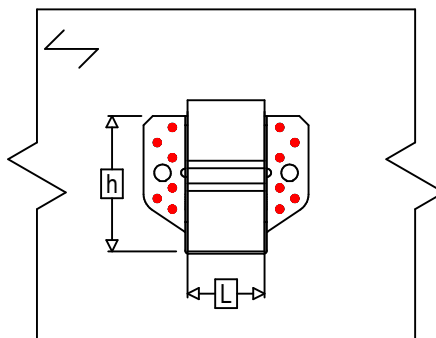

Označení výrobku =	SBE230		
Spojovací prostředky =	Dřevo na dřevo	Vedlejší nosník na hlavním nosníku	
Typ svorníku =	Plné hřebování		

$$h = (230 - L) / 2$$

Spojovací prostředky na hlavním nosníku	Symbol	Spojovací prostředky	Spojovací prostředky		Počet	
		CNA		CNA4.0X35 / CNA4.0X50		12
		CSA		CSA5.0X35 / CSA5.0X40		
-		-	-			
Spojovací prostředky na vedlejším nosníku	Symbol	Spojovací prostředky	L < 64mm	L > 64mm	Počet	
		CNA		CNA4.0X35	CNA4.0X50	6
		CSA		CSA5.0X35	CSA5.0X40	